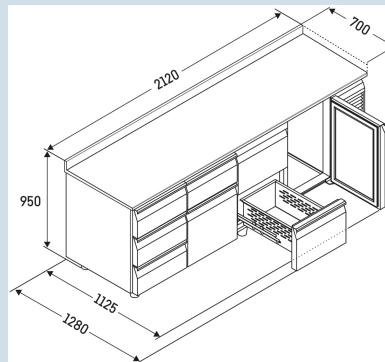

Carrosserie / Couleur porte	Acier inox / Acier inox
Matériaux du boîtier	
Matériau de la porte/ du couvercle	
Volume brut total	599 l
Volume utile total	341 l
Nombre de sections	4
Section 1	2 tiroirs 1/2
Section 2	Porte
Section 3	Porte
Section 4	Porte
Plan de travail	
Frais d'énergie par an	€ 0,-
Convient pour une température ambiante de	de +10°C à 40°C
Réglage de la température au départ de l'usine	+4 °C
Puissance	1,15 A

FRTSrg 7570/S01

Performance

Smart
Device
ready

Prix de vente conseillé € 5495

Dimensions

Hauteur	95 cm
Largeur	212 cm
Profondeur porte ouverte à 90°	112,5 cm
Profondeur	70 cm
Hauteur intérieure	57 cm
Largeur intérieure	180 cm
Profondeur intérieure	55 cm
Convient pour	GN 1/1, 530x 325 mm
Poids net / Poids brut	202 kg / 230 kg
Hauteur emballage	990 mm
Largeur emballage	800 mm
Profondeur emballage	2355 mm