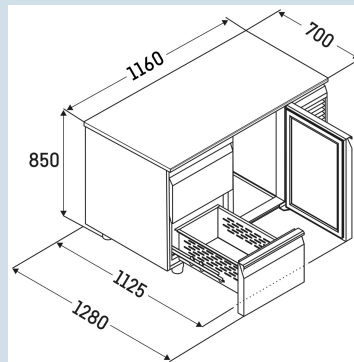

Behuizing / Kleur deur	Edelstaal / Edelstaal
Materiaal behuizing	Chroomnikkelstaal (1.4301 / AISI 304)
Materiaal deur/deksel	Chroomnikkelstaal (1.4301 / AISI 304)
Bruto inhoud totaal	280 l
Netto inhoud totaal	136 l
Aantal secties	2
Sectie 1	3 lades 1/3
Sectie 2	2 lades 1/2
Werkblad	met werkblad
Energiekosten per jaar	€ 0,-
Geschikt voor omgevingstemperatuur van	+10°C tot 40°C
Temperatuurinstelling af fabriek	+4 °C
Aansluitwaarde	1,15 A

FRTSrg 7523/T01
PerformanceSmart
Device
ready

Advies verkoopprijs € 4395

Afmetingen

Hoogte	85 cm
Breedte	116 cm
Diepte bij 90° geopende deur	112,5 cm
Diepte	70 cm
Interieurhoogte	57 cm
Interieurbreedte	84 cm
Interieurdiepte	55 cm
Geschikt voor	GN 1/1, 530x 325 mm
Netto gewicht / Bruto gewicht	137 kg / 155 kg
Hoogte verpakking	990 mm
Breedte verpakking	800 mm
Diepte verpakking	1395 mm

Koeldeel

Instelbereik temperatuur koelen	-2°C tot +8°C
Koelsysteem	Dynamisch
Materiaal draagplateau koeldeel	Kunststof gecoat
Draagvermogen plateau in kg	30 kg

Overige

Materiaal interieur	Chroomnikkelstaal (1.4301 / AISI 304)
Isolatiesterkte behuizing/deur	60
Deur zelfsluitend	Ja
Deurscharniering	Rechts, Links
Greep	Greeplijst
Lengte aansluitsnoer	300 cm
Display	Digitaal temperatuurodisplay
Soort bedieningspaneel	Tiptoets
Positie bedieningspaneel	Buitenzijde
User interface	elektronica van derden
Temperatuuraanduiding van	Koelgedeelte
Temperatuuraanduiding koeldeel	buitenzijde digitaal
Temperatuuralarm	Optisch temperatuuralarm
Geschikt voor integratie in netwerk	Ja, optioneel
Stelpoten	4
Materiaal stelpoten	Edelstaal
Hoogte stelpoten	100-150 mm
Min./max. temperatuurregistratie	Ja
Interface	RS 485 (optioneel)