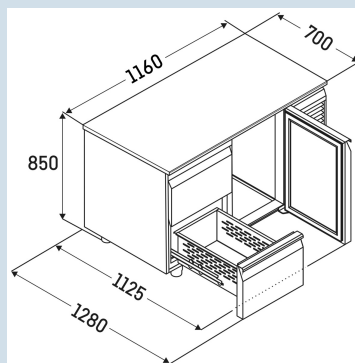

Carrosserie / Couleur porte	Acier inox / Acier inox
Matériaux du boîtier	
Matériau de la porte/ du couvercle	
Volume brut total	280 l
Volume utile total	136 l
Nombre de sections	2
Section 1	3 tiroirs 1/3
Section 2	2 tiroirs 1/2
Plan de travail	
Frais d'énergie par an	€ 0,-
Convient pour une température ambiante de	de +10°C à 40°C
Réglage de la température au départ de l'usine	+4 °C
Puissance	1,15 A

FRTSrg 7523/T01

Performance

Smart
Device
ready

Prix de vente conseillé € 4395

Dimensions

Hauteur	85 cm
Largeur	116 cm
Profondeur porte ouverte à 90°	112,5 cm
Profondeur	70 cm
Hauteur intérieure	57 cm
Largeur intérieure	84 cm
Profondeur intérieure	55 cm
Convient pour	GN 1/1, 530x 325 mm
Poids net / Poids brut	137 kg / 155 kg
Hauteur emballage	990 mm
Largeur emballage	800 mm
Profondeur emballage	1395 mm

Réfrigérer

Plage de température réfrigération	-2°C à +8°C
Système de réfrigération	Dynamique
Matériau tablette de rangement	Plastifié
Résistance tablette de rangement	30 kg

Autre

Matériau de la cuve intérieure	
Résistance d'isolation boîtier/porte	60
Porte à fermeture automatique à partir d'env.	Oui
Charnières de porte	Droite, gauche
Poignée	Poignée encastrée
Longueur câble d'alimentation	300 cm
Affichage de la température	Affichage digital de la température
Type de bandeau de commande	Touch
Position panneau de commande	A l'extérieur
User interface	électronique tiers
Affichage de la température de	Compartiment réfrigérateur
Affichage de la température de la section réfrigérateur	extérieur digital
Alarme d'élévation de la température	Alarme de température optique
Convient pour l'intégration réseau	Oui
Pieds réglables en hauteur	4
Matériau pieds réglables en hauteur	Acier inox
Hauteur pieds réglables	100-150 mm
Enregistrement de la température min./max.	Oui
Interface	RS 485 (en option)