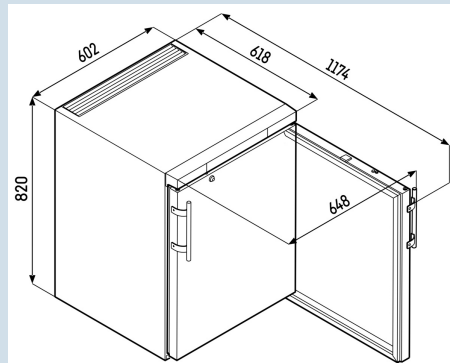

Behuizing / Kleur deur	Edelstaal / Edelstaal
Materiaal behuizing	Edelstaal
Materiaal deur/deksel	Isolatieglas
Bruto inhoud totaal	148 l
Energieklasse	 C
Energieverbruik per jaar	353 kWh
Energiekosten per jaar	€ 81,-
Energie efficiëntie index	31,9
Geluidsniveau	45 dB(A)
Klimaatklasse	CC2
Temperatuurklasse	K4
Geschikt voor omgevingstemperatuur van	+16°C tot 35°C
Koelmiddel	R600a
Aansluitwaarde	1,0 A
Warmteafgifte in kJ/h	325 kJ/h

FKUv 1663

Premium

Advies verkoopprijs € 1245

Afmetingen

Hoogte	83 cm
Breedte	60 cm
Diepte bij 90° geopende deur	117,4 cm
Breedte bij 90° geopende deur	64 cm
Diepte	61,5 cm
Onderbouwbaar	Ja
Tussenbouwbaar	Ja
Plaatsbaar tegen muur	Ja
Interieurhoogte	67 cm
Interieurbreedte	44 cm
Interieurdiepte	43,5 cm
Capaciteit 0,2 l fles	140
Capaciteit 0,33 l blikjes	163
Capaciteit 0,33 l Longneck	92
Capaciteit 0,5 l PET	92
Capaciteit 1,0 l PET	40
Capaciteit 1,5 l PET	25
Netto gewicht / Bruto gewicht	44 kg / 46 kg
Hoogte verpakking	875 mm
Breedte verpakking	615 mm
Diepte verpakking	709 mm