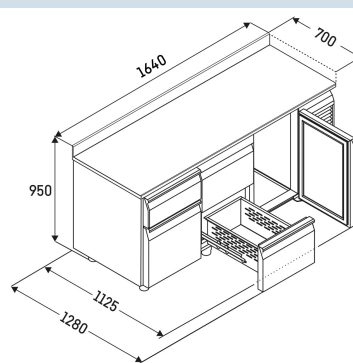

€ 0,-

+10°C tot 40°C

+4 °C

1,15 A

FRTSrg 7565/S01
PerformanceSmart
Device
ready

Advies verkoopprijs € 5795

Afmetingen

Hoogte	95 cm
Breedte	164 cm
Diepte bij 90° geopende deur	112,5 cm
Diepte	70 cm
Interieurhoogte	57 cm
Interieurbreedte	132 cm
Interieurdiepte	55 cm
Geschikt voor	GN 1/1, 530x 325 mm
Netto gewicht / Bruto gewicht	191 kg / 213 kg
Hoogte verpakking	990 mm
Breedte verpakking	800 mm
Diepte verpakking	1875 mm