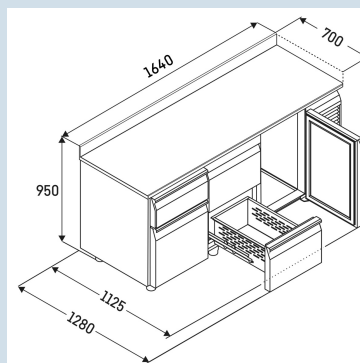

**FRTSrg 7565/S01**

Performance

Smart  
Device  
ready

Prix de vente conseillé € 5795

**Recommandé pour les professionnels. Par les professionnels.**

Cette table réfrigérée GN 1/1 remote en acier inoxydable conserve les aliments frais jusqu'à 25 % plus longtemps. Grâce à une large plage de températures, un climat parfait est créé pour de nombreux produits, y compris la viande et le poisson. Grâce au cadre chauffé, la condensation et la formation de givre sont exclues et le système de dégivrage par gaz chauds assure un dégivrage automatique rapide. Les tiroirs ont une capacité de charge allant jusqu'à 30 kg et, tout comme les portes à fermeture automatique avec un arrêt de porte à 105°, sont confortables à utiliser.

Carrosserie / Couleur porte	Acier inox / Acier inox
Matériaux du boîtier	
Matériau de la porte/ du couvercle	
Volume brut total	440 l
Volume utile total	206 l
Nombre de sections	3
Section 1	2 tiroirs 1/2
Section 2	3 tiroirs 1/3
Section 3	3 tiroirs 1/3
Plan de travail	
Frais d'énergie par an	€ 0,-
Convient pour une température ambiante de	de +10°C à 40°C
Réglage de la température au départ de l'usine	+4 °C
Puissance	1,15 A

**FRTSrg 7565/S01**

Performance

Smart  
Device  
ready

Prix de vente conseillé € 5795

**Dimensions**

Hauteur	95 cm
Largeur	164 cm
Profondeur porte ouverte à 90°	112,5 cm
Profondeur	70 cm
Hauteur intérieure	57 cm
Largeur intérieure	132 cm
Profondeur intérieure	55 cm
Convient pour	GN 1/1, 530x 325 mm
Poids net / Poids brut	191 kg / 213 kg
Hauteur emballage	990 mm
Largeur emballage	800 mm
Profondeur emballage	1875 mm