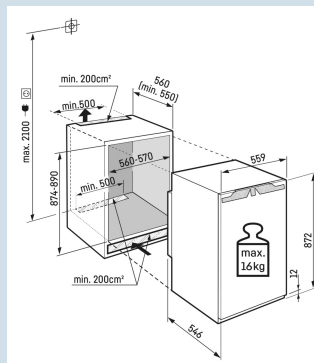

La porte se ferme à partir de 30°

Montage porte sur porte

De l'espace pour des récipients hauts.

Tablette GlassLine en deux parties et coulissante

Toujours de la place pour les bouteilles

Porte-bouteilles en plastique

Hauteur de niche	88 cm
Montage de la porte	porte sur porte
Carrosserie / Couleur porte	/
Volume total	136 l
Volume du compartiment réfrigérateur	137 l
Classe énergétique	
Consommation électrique par an	60 kWh
Consommation d'énergie par 24 heures	0,2
Frais d'énergie par an	€ 18,-
Indice d'efficacité énergétique	64
Niveau sonore	27 dB(A)
Classe de niveau sonore	A
Classe climatique	SN-T

IRci 3950

Prime

Easy
FreshSmart
DeviceSoft
SystemSuper
Cool

Prix de vente conseillé € 1199

Dimensions

Hauteur	87,2 cm
Largeur	55,9 cm
Profondeur	54,6 cm
Hauteur d'encastrement	87,4-89 cm
Largeur d'encastrement	56-57 cm
Profondeur d'encastrement min.	55,0 cm
Poids max. de la porte du placard réfrigérateur	16 kg
Poids net / Poids brut	35,4 kg / 38,7 kg
Hauteur emballage	931 mm
Largeur emballage	572 mm
Profondeur emballage	622 mm