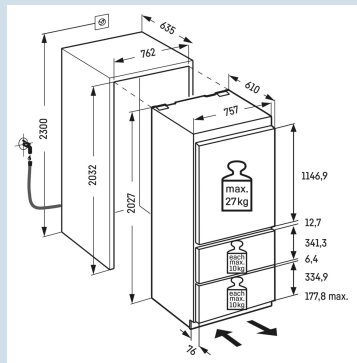

203 cm
deur-op-deursysteem
Antraciet /
Edelstaal
402 l
277 l
125 l
E
299 kWh
0,8
€ 90,-
98
39 dB(A)

ECBNe 7870

Peak

Advies verkoopprijs € 6299

Afmetingen

Hoogte	202,7 cm
Breedte	75,7 cm
Diepte	61 cm
Inbouwhoogte	203,2-207,2 cm
Inbouwbreedte	76,2 cm
Inbouwdiepte minimaal	63,5 cm
Decorplaat hoogte in mm	1156/341/526 mm
Decorplaat breedte in mm	756 mm
Decorplaat dikte in mm	16 mm
Max. Meubelgewicht koeldeel	27 kg
Max. Meubelgewicht vriesdeel	10 kg
Netto gewicht / Bruto gewicht	145 kg / 155 kg
Hoogte verpakking	2150 mm
Breedte verpakking	820 mm
Diepte verpakking	740 mm