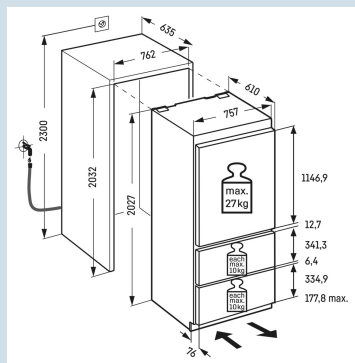

**Avertissement sonore en cas de panne.**  
Alarme de température optique et sonore

**Hygiénique et sûr pour les aliments**  
Paroi arrière SmartSteel

Hauteur de niche	203 cm
Montage de la porte	porte sur porte
Carrosserie / Couleur porte	Anthracite /
Matériau de la porte/ du couvercle	Acier inox
Volume total	402 l
Volume du compartiment réfrigérateur	277 l
Volume du compartiment congélateur	125 l
Classe énergétique	 E
Consommation électrique par an	299 kWh
Consommation d'énergie par 24 heures	0,8
Frais d'énergie par an	€ 90,-
Indice d'efficacité énergétique	98
Niveau sonore	39 dB(A)

**ECBNe 7870**

Peak

Prix de vente conseillé € 6299

**Dimensions**

Hauteur	202,7 cm
Largeur	75,7 cm
Profondeur	61 cm
Hauteur d'encastrement	203,2-207,2 cm
Largeur d'encastrement	76,2 cm
Profondeur d'encastrement min.	63,5 cm
Panneau décor hauteur en mm	1156/341/526 mm
Panneau décor largeur en mm	756 mm
Panneau décor profondeur en mm	16 mm
Poids max. de la porte du placard réfrigérateur	27 kg
Poids maximal de la porte du placard congélateur	10 kg
Poids net / Poids brut	145 kg / 155 kg
Hauteur emballage	2150 mm
Largeur emballage	820 mm
Profondeur emballage	740 mm