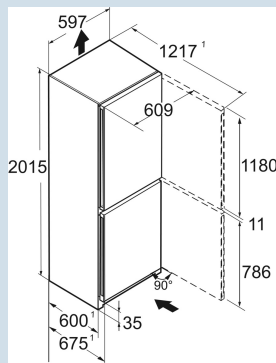

Zwart / BlackSteel
Staal
BlackSteel
360 l
258 l
103 l
A
116 kWh
0,3
€ 35,-
41
33 dB(A)
B

CBNbda 5723
Plus

Advies verkoopprijs € 1899

Afmetingen

Hoogte	201,5 cm
Breedte	59,7 cm
Diepte	67,5 cm
InteriorFit	Ja
Plaatsbaar tegen muur	Ja
Netto gewicht / Bruto gewicht	86,9 kg / 92,4 kg
Hoogte verpakking	2087 mm
Breedte verpakking	625 mm
Diepte verpakking	772 mm