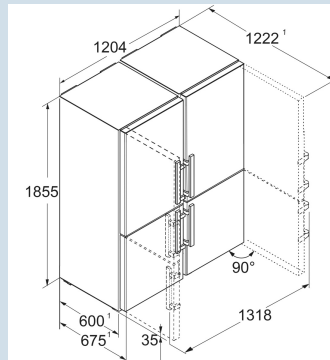

Staalgrijs / Edelstaal
Staal
Edelstaal
662 l
A C
A C
402 kWh
€ 121,-
> 0°C
R600a
2,8 A
366 W

XCCsd 5250
 Prime

Advies verkoopprijs € 3499

Afmetingen

Hoogte	185,5 cm
Breedte	121 cm
Diepte	67,5 cm
InteriorFit	Ja
Plaatsbaar tegen muur	Ja
Netto gewicht / Bruto gewicht	166,2 kg / 177,6 kg