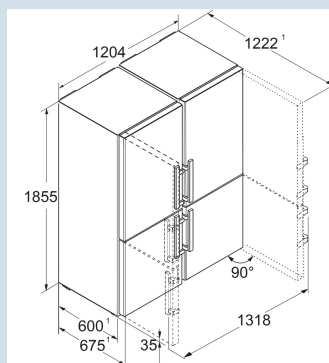

Assez d'espace pour le plus haut des gâteaux.

VarioSpace

Carrosserie / Couleur porte
Matériaux du boîtier
Matériau de la porte/ du couvercle
Volume total
Classe énergétique
Classe énergétique
Consommation électrique par an
Frais d'énergie par an
Convient pour un espace non chauffé
Réfrigérant
Puissance
Puissance en Watts

Silver / Acier inox
Acier
Acier inox
662 l
A++
A++
402 kWh
€ 121,-
> 0°C
R600a
2,8 A
366 W