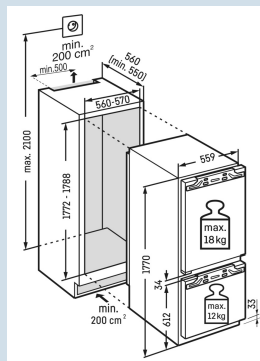

Deur kan nooit ongemerkt open blijven

Akoestisch deuralarm

Nismaat	178 cm
Deurmontage systeem	deur-op-deursysteem
Volume totaal	274 l
Volume koelgedeelte	258 l
Volume vriesgedeelte	16 l
Energieklasse	A
Energieverbruik per jaar	152 kWh
Energieverbruik per 24 uur	0,4
Energiekosten per jaar	€ 46,-
Energie efficiëntie index	100
Geluidsniveau	32 dB(A)
Geluidsniveau klasse	B
Klimaatklasse	SN-ST