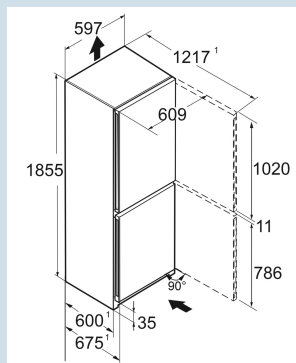

Staalgrijs / Edelstaal
Staal
Edelstaal
320 l
218 l
103 l
A+++
170 kWh
0,5
€ 51,-
64
31 dB(A)
B

CBNsdC 522i
Plus

Advies verkoopprijs € 1399

Afmetingen

Hoogte	185,5 cm
Breedte	59,7 cm
Diepte	67,5 cm
InteriorFit	Ja
Plaatsbaar tegen muur	Ja
Netto gewicht / Bruto gewicht	75,4 kg / 81 kg
Hoogte verpakking	1927 mm
Breedte verpakking	615 mm
Diepte verpakking	767 mm