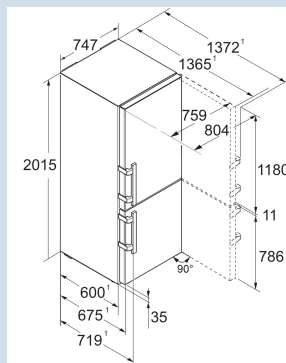

Staalgrijs / Edelstaal
Staal
Edelstaal
487 l
349 l
138 l
D
231 kWh
0,6
€ 69,-
80
34 dB(A)
B

CNsd 775i
Prime

Advies verkoopprijs € 2099

Afmetingen

Hoogte	201,5 cm
Breedte	74,7 cm
Diepte	67,5 cm
InteriorFit	Ja
Plaatsbaar tegen muur	Ja
Netto gewicht / Bruto gewicht	105,3 kg / 116,8 kg
Hoogte verpakking	2125 mm
Breedte verpakking	812 mm
Diepte verpakking	767 mm