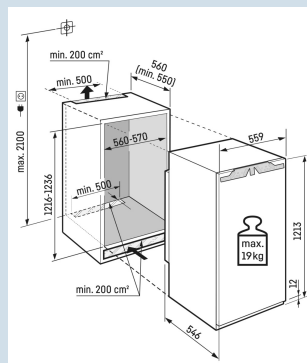

Perfect zicht in de uitgetrokken BioFresh laden.

LED verlichting BioFresh laden

Nismaat	122 cm
Deurmontage systeem	deur-op-deursysteem
Volume totaal	191 l
Volume koelgedeelte	191 l
Energieklasse	
Energieverbruik per jaar	91 kWh
Energieverbruik per 24 uur	0,2
Energiekosten per jaar	€ 27,-
Energie efficiëntie index	64
Geluidsniveau	33 dB(A)
Geluidsniveau klasse	B
Klimaatklasse	SN-T
Koelmiddel	R600a