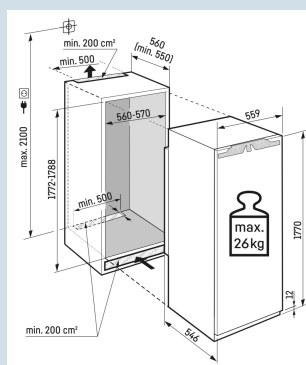

Deur wordt vanaf 30° dichtgetrokken

Deur-op-deur montage

Nismaat
Deurmontage systeem
Materiaal deur/deksel
Volume totaal
Volume vriesgedeelte
Energieklasse
Energieverbruik per jaar
Energieverbruik per 24 uur
Energiekosten per jaar
Energie efficiëntie index
Geluidsniveau
Geluidsniveau klasse
Klimaatklasse

178 cm
deur-op-deursysteem
Staal
213 l
213 l
E
237 kWh
0,6
€ 71,-
100
33 dB(A)
B
SN-T