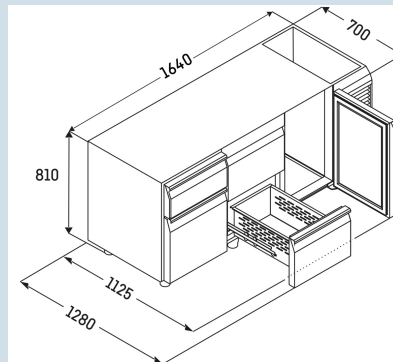

Chroomnikkelstaal (1.4301 / AISI 304)

440 l

208 l

3

2 lades 1/2

3 lades 1/3

2 lades 1/3 en 2/3

zonder werkblad

€ 0,-

+10°C tot 40°C

+4 °C

1,15 A

FRTSrg 7566
PerformanceSmart
Device
ready

Advies verkoopprijs € 5295

Afmetingen

Hoogte	81 cm
Breedte	164 cm
Diepte bij 90° geopende deur	112,5 cm
Diepte	68 cm
Interieurhoogte	57 cm
Interieurbreedte	132 cm
Interieurdiepte	55 cm
Geschikt voor	GN 1/1, 530x 325 mm
Netto gewicht / Bruto gewicht	155 kg / 177 kg
Hoogte verpakking	990 mm
Breedte verpakking	800 mm
Diepte verpakking	1875 mm

Koeldeel

Instelbereik temperatuur koelen	-2°C tot +8°C
Koelsysteem	Dynamisch
Materiaal draagplateau koeldeel	Kunststof gecoat
Draagvermogen plateau in kg	30 kg

Overige

Materiaal interieur	Chroomnikkelstaal (1.4301 / AISI 304)
Isolatiesterkte behuizing/deur	60
Deur zelfsluitend	Ja
Deurscharniering	Rechts, Links
Greep	Greeplijst
Lengte aansluitsnoer	300 cm
Display	Digitaal temperatuurdisplay
Soort bedieningspaneel	Tiptoets
Positie bedieningspaneel	Buitenzijde
User interface	elektronica van derden
Temperatuuraanduiding van	Koelgedeelte
Temperatuuraanduiding koeldeel	buitenzijde digitaal
Temperatuuralarm	Optisch temperatuuralarm
Geschikt voor integratie in netwerk	Ja, optioneel
Stelpoten	4
Materiaal stelpoten	Edelstaal
Hoogte stelpoten	100-150 mm
Min./max. temperatuurregistratie	Ja
Interface	RS 485 (optioneel)