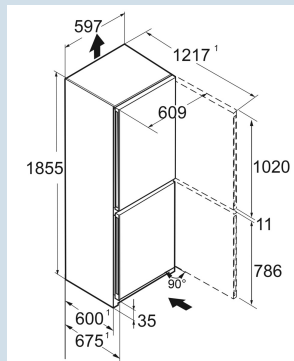

CNd 5223
Plus

Easy
Fresh

No
Frost

Duo
Cooling

Vario
Space

Super
Frost

Power
Cooling

Advies verkoopprijs € 999

Een Plus aan comfort

Deze koel/vriescombinatie biedt dat beetje extra. Het deelbare draagplateau en flessendraagrooster bieden extra flexibiliteit. In de EasyFresh lade bewaart u groenten en fruit voor een langere houdbaarheid. Het FreshAir filter zorgt voor een fris interieur en het NoFrost vriesdeel hoeft u nooit te ontdooien. De volledig vlakke deuren met geïntegreerde grepen zijn voor iedereen gemakkelijk te openen. Maak in een handomdraai 60 ijsblokjes met de EasyTwist-Ice Geschikt voor smarthome toepassingen.

Groente en fruit langer bewaren

EasyFresh

Een koelkast die fris ruikt.

FreshAir filter

Nooit meer ontdooien.

NoFrost

Geschikt voor onverwarmde ruimtes (>0°C)

DuoCooling

Tot 30 kg belastbaar en eenvoudig te reinigen

GlassLine draagplateaus

Ruimte voor hoge karaffen of verpakkingen.

Deel- en onderschuifbaar glasplateau

Zacht aanraken is voldoende.

Tiptoets bediening

Gelijkmatige verlichting van het koeldeel.

LED plafondverlichting

Eenvoudig te openen.

Verzonken greep

Gemakkelijk te reinigen.

Uitneembare deurvakken

Gelijkmatigere temperatuurverdeling.

PowerCooling

Genoeg ruimte voor de hoogste ijstaart.

VarioSpace

Behuizing / Kleur deur
Materiaal behuizing
Materiaal deur/deksel
Volume totaal
Volume koelgedeelte
Volume vriesgedeelte
Energieklasse
Energieverbruik per jaar
Energieverbruik per 24 uur
Energiekosten per jaar
Energie efficiëntie index
Geluidsniveau
Geluidsniveau klasse

Wit / Wit
Staal
Staal
330 l
227 l
103 l
D
201 kWh
0,6
€ 60,-
80
35 dB(A)
B