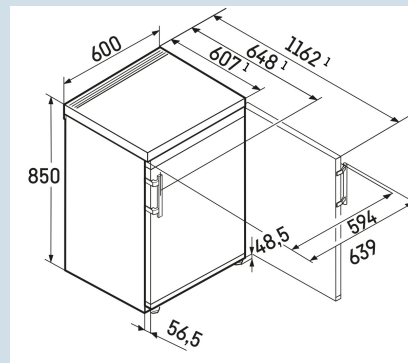

Gemakkelijk te reinigen.

Uitneembare deurvakken

Behuizing / Kleur deur
Materiaal behuizing
Materiaal deur/deksel
Volume totaal
Volume koelgedeelte
Volume vriesgedeelte
Energieklasse
Energieverbruik per jaar
Energieverbruik per 24 uur
Energiekosten per jaar
Energie efficiëntie index
Geluidsniveau
Geluidsniveau klasse

Staalgrijs / Edelman
Staal
Edelman
125 l
109 l
17 l
C
95 kWh
0,3
€ 29,-
64
35 dB(A)
B