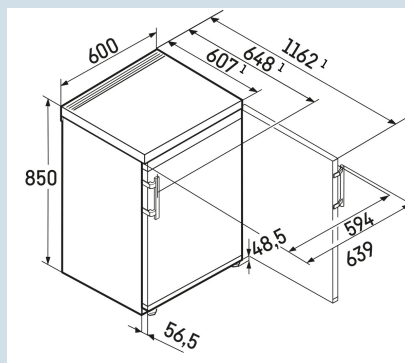

Faciles à nettoyer.

Balconnets de contre-porte

Carrosserie / Couleur porte
Matériaux du boîtier
Matériau de la porte/ du couvercle
Volume total
Volume du compartiment réfrigérateur
Volume du compartiment congélateur
Classe énergétique
Consommation électrique par an
Consommation d'énergie par 24 heures
Frais d'énergie par an
Indice d'efficacité énergétique
Niveau sonore
Classe de niveau sonore

Silver / Acier inox
Acier
Acier inox
125 l
109 l
17 l
 C
95 kWh
0,3
€ 29,-
64
35 dB(A)
B