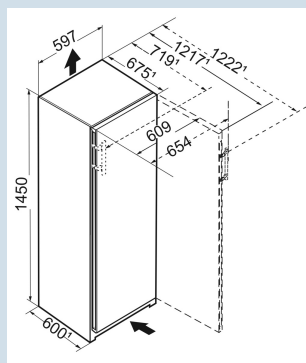

Kastmodel vrieskast

FNc 4675

Peak

No Frost

Smart Device ready

Super Frost

Vario Space

Telescopic Rails

Frost Protect

Advies verkoopprijs € 1499

Luxueus vriezen

Deze energiezuinige NoFrost vrieskast met Touch & Swipe kleurendisplay hoeft u nooit te ontdooien. De LED verlichting biedt ook in het donker optimaal zicht en met de étatusindicator ziet u in een oogopslag of het apparaat goed functioneert. De SpaceBox biedt plaats aan grote verpakkingen en met EasyTwist-Ice maakt u in een handomdraai 60 ijsblokjes. De vriesladen op telescooprails lopen soepel en zijn volledig uittrekbaar. Dankzij FrostProtect geschikt voor plaatsing in een onverwarmde ruimte van -15 °C.

Nooit meer ontdooien.

NoFrost

Alle functie eenvoudig in te stellen

Touch & Swipe kleurendisplay

Optimaal zicht ook in het donker.

LED verlichting vriesdeel

Langere bewaartijd bij stroomuitval.

Koude accu's

Geschikt voor ijskoude ruimtes (> -15°C).

FrostProtect

Altijd zicht op een goede werking.

Statusindicator

Genoeg ruimte voor de hoogste ijstaart.

VarioSpace

Behuizing / Kleur deur
Materiaal behuizing
Materiaal deur/deksel
Volume totaal
Volume vriesgedeelte
Energieklasse
Energieverbruik per jaar
Energieverbruik per 24 uur
Energiekosten per jaar
Energie efficiëntie index
Geluidsniveau
Geluidsniveau klasse
Klimaatklasse

Wit / Wit
Staal
Staal
199 l
200 l

141 kWh
0,4
€ 42,-
64
34 dB(A)
B
SN-T