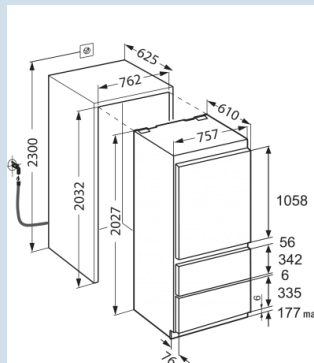

ECBN 5066/617
PremiumPlus

Duo
Cooling

Frost
Control

Advies verkoopprijs € 4999

Afmetingen

Hoogte	202,4 cm
Breedte	75,7 cm
Inbouwhoogte	203,2-207,2 cm
Inbouwbreedte	76,2 cm
Inbouwdiepte minimaal	61 cm
Max. Meubelgewicht koeldeel	27 kg
Max. Meubelgewicht vriesdeel	10 kg
Netto gewicht / Bruto gewicht	147 kg / 158 kg
Hoogte verpakking	2100 mm
Breedte verpakking	820 mm
Diepte verpakking	740 mm