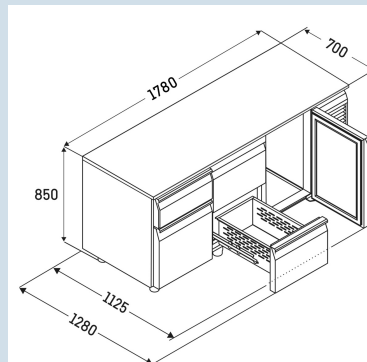

R290

1,15 A

**FRTSv 7531/T01**

Performance

Smart  
Device  
ready

Advies verkoopprijs € 4595

**Afmetingen**

Hoogte	85 cm
Breedte	178 cm
Diepte bij 90° geopende deur	112,5 cm
Diepte	70 cm
Interieurhoogte	57 cm
Interieurbreedte	132 cm
Interieurdiepte	55,5 cm
Geschikt voor	GN 1/1, 530x 325 mm
Netto gewicht / Bruto gewicht	186 kg / 207 kg
Hoogte verpakking	990 mm
Breedte verpakking	800 mm
Diepte verpakking	1875 mm