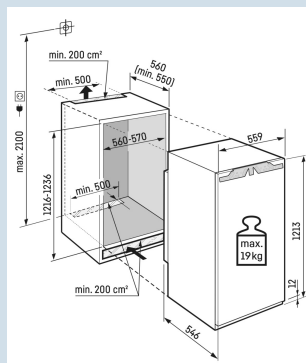

| | |
|----------------------------|---------------------|
| Nismaat | 122 cm |
| Deurmontage systeem | deur-op-deursysteem |
| Volume totaal | 173 l |
| Volume koelgedeelte | 158 l |
| Volume vriesgedeelte | 16 l |
| Energieklasse | A |
| Energieverbruik per jaar | 118 kWh |
| Energieverbruik per 24 uur | 0,3 |
| Energiekosten per jaar | € 35,- |
| Energie efficiëntie index | 64 |
| Geluidsniveau | 32 dB(A) |
| Geluidsniveau klasse | B |
| Klimaatklasse | SN-T |

IRBc 4121
PlusBio
FreshSmart
Device
readySoft
SystemPower
Cooling

Advies verkoopprijs € 1349

Afmetingen

| | |
|-------------------------------|-------------------|
| Hoogte | 121,3 cm |
| Breedte | 55,9 cm |
| Diepte | 54,6 cm |
| Inbouwhoogte | 121,6-123,1 cm |
| Inbouwbreedte | 56-57 cm |
| Inbouwdiepte minimaal | 55,0 cm |
| Max. Meubelgewicht koeldeel | 19 kg |
| Netto gewicht / Bruto gewicht | 46,4 kg / 48,9 kg |
| Hoogte verpakking | 1277 mm |
| Breedte verpakking | 572 mm |
| Diepte verpakking | 622 mm |