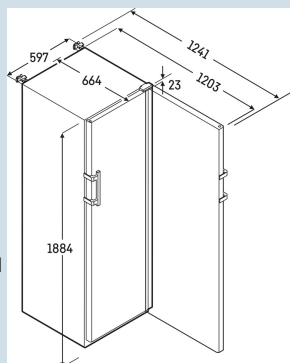

Behuizing / Kleur deur	Wit / Wit
Materiaal behuizing	Staal
Materiaal deur/deksel	Staal
Bruto inhoud totaal	394 l
Netto inhoud totaal	298 l
Energieverbruik per jaar	172 kWh
Energiekosten per jaar	€ 40,-
Geluidsniveau	49 dB(A)
Klimaatklasse	7
Geschikt voor omgevingstemperatuur van	+10°C tot 35°C
Geschikt voor maximale relatieve vochtigheid	max. 75 % RV, niet-condenserend
Temperatuurinstelling af fabriek	+5 °C
GMP cleanroomklasse	GMP-Klasse A
Cleanroomklasse volgens ISO EN 14664-1	ISO-Klasse 4
Koelmiddel	R600a
Aansluitwaarde	2 A
Warmteafgifte in kJ/h	250 kJ/h
Warmteafgifte in Wh	69 Wh
Type compressor	Variable-Speed-compressor

SRFvh 4001
 Perfection

 Smart
 Device

Advies verkoopprijs € 2895

Afmetingen

Hoogte	188,4 cm
Breedte	59,7 cm
Diepte bij 90° geopende deur	120,8 cm
Diepte	65,4 cm
Interieurhoogte	166 cm
Interieurbreedte	46 cm
Interieurdiepte	42,3 cm
Netto gewicht / Bruto gewicht	65 kg / 71 kg
Hoogte verpakking	1920 mm
Breedte verpakking	615 mm
Diepte verpakking	725 mm