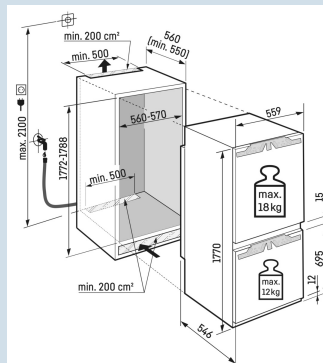

GlassLine draagplateaus

Nismaat	178 cm
Deurmontage systeem	deur-op-deursysteem
Materiaal deur/deksel	Staal
Volume totaal	255 l
Volume koelgedeelte	184 l
Volume vriesgedeelte	71 l
Energieklasse	
Energieverbruik per jaar	146 kWh
Energieverbruik per 24 uur	0,4
Energiekosten per jaar	€ 44,-
Energie efficiëntie index	64
Geluidsniveau	33 dB(A)
Geluidsniveau klasse	B

ICNbsci 5173

Peak

Easy
FreshEasy
FreshNo
FrostIce
MakerDuo
CoolingSmart
DeviceSoft
SystemSuper
Frost

Advies verkoopprijs € 2899

Afmetingen

Hoogte	177 cm
Breedte	55,9 cm
Diepte	54,6 cm
Inbouwhoogte	177,2-178,8 cm
Inbouwbreedte	56-57 cm
Deurhoogte vriezer in mm	695
Tussenruimte koel-vries in mm	15
Inbouwdiepte minimaal	55,0 cm
Max. Meubelgewicht koeldeel	18 kg
Max. Meubelgewicht vriesdeel	12 kg
Netto gewicht / Bruto gewicht	76,3 kg / 80,6 kg
Hoogte verpakking	1829 mm
Breedte verpakking	572 mm
Diepte verpakking	622 mm