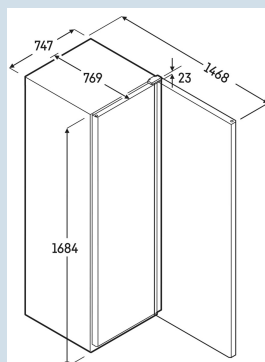

Behuizing / Kleur deur	Wit / Wit
Materiaal behuizing	Staal
Materiaal deur/deksel	Staal
Bruto inhoud totaal	544 l
Netto inhoud totaal	434 l
Energieklasse	 B
Energieverbruik per jaar	383 kWh
Energiekosten per jaar	€ 88,-
Energie efficiëntie index	18,5
Geluidsniveau	50 dB(A)
Klimaatklasse	CC3
Temperatuurklasse	K4
Geschikt voor omgevingstemperatuur van	+10°C tot 40°C
Koelmiddel	R600a
Aansluitwaarde	2,0 A

MRFvc 5501

Performance

Advies verkoopprijs € 1295

Afmetingen

Hoogte	168,4 cm
Breedte	74,7 cm
Diepte bij 90° geopende deur	146,8 cm
Diepte	76,9 cm
Tussenbouwbaar	Ja
Plaatsbaar tegen muur	Ja
Interieurhoogte	145,9 cm
Interieurbreedte	62,5 cm
Interieurdiepte	53,9 cm
Capaciteit 0,33 l blikjes	708
Capaciteit 0,5 l PET	354
Capaciteit 1,0 l PET	178
Capaciteit 1,5 l PET	130
Netto gewicht / Bruto gewicht	73 kg / 80 kg
Hoogte verpakking	1720 mm
Breedte verpakking	765 mm
Diepte verpakking	840 mm

Overige

Soort Design	HardLine
Materiaal interieur	Kunststof wit
Isolatiesterkte behuizing/deur	50/45
Deur zelfsluitend	Ja
Deurscharniering	Rechts, wisselbaar
Greep	Geïntegreerde greep
Verwisselbaar deurrubber	Ja
Lengte aansluitsnoer	200 cm
Bruikbare diepte draagplateau	539 mm
Display	Mechanische besturing
Soort bedieningspaneel	Draaiknop
Positie bedieningspaneel	Achter de deur
User interface	draaiknop
Temperatuuraanduiding van	Koelgedeelte
Temperatuuraanduiding koeldeel	binnen analog
Slot	Ja
Stelpoten	2
Materiaal stelpoten	Staal verzinkt