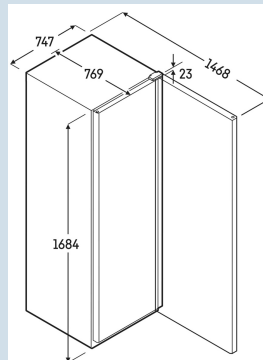

Refrigerateur

MRFvc 5501

Performance

Prix de vente conseillé € 1295

Pour bouteilles et boîtes de tout format

Ce réfrigérateur à bouteilles Liebherr a une plage de température de +2 °C à +9 °C. La porte se ferme automatiquement, de sorte que les portes ouvertes appartiennent au passé. Pour un remplissage confortable du réfrigérateur, la porte reste ouverte à un angle d'ouverture supérieur à 90°. Les grilles de support renforcées avec butée d'extraction intégrée peuvent être chargées jusqu'à 60 kg et la température peut être lue via le display analogique à l'intérieur.

Carrosserie / Couleur porte	Blanc / Blanc
Matériaux du boîtier	Acier
Matériau de la porte/ du couvercle	Acier
Volume brut total	544 l
Volume utile total	434 l
Classe énergétique	 B
Consommation électrique par an	383 kWh
Frais d'énergie par an	€ 88,-
Indice d'efficacité énergétique	18,5
Niveau sonore	50 dB(A)
Classe climatique	CC3
Classe de température	K4
Convient pour une température ambiante de	de +10°C à 40°C
Réfrigérant	R600a
Puissance	2,0 A

MRFvc 5501

Performance

Prix de vente conseillé € 1295

Dimensions

Hauteur	168,4 cm
Largeur	74,7 cm
Profondeur porte ouverte à 90°	146,8 cm
Profondeur	76,9 cm
Enchâssable	Oui
Adossable au mur	Oui
Hauteur intérieure	145,9 cm
Largeur intérieure	62,5 cm
Profondeur intérieure	53,9 cm
Capacité canettes 0,33 l	708
Capacité bouteilles PET 0,5 l	354
Capacité bouteilles PET 1,0 l	178
Capacité bouteilles PET 1,5 l	130
Poids net / Poids brut	73 kg / 80 kg
Hauteur emballage	1720 mm
Largeur emballage	765 mm
Profondeur emballage	840 mm