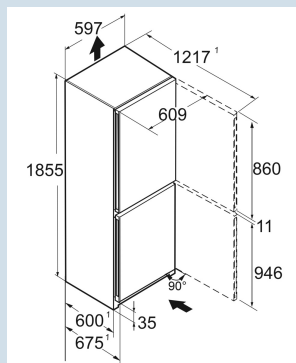

Blanc / Blanc
Acier
Acier
319 l
187 l
132 l

202 kWh
0,6
€ 61,-
80
36 dB(A)
C

CNd 5204
Pure

Prix de vente conseillé € 899

Dimensions

Hauteur	185,5 cm
Largeur	59,7 cm
Profondeur	67,5 cm
InteriorFit	Oui
Adossable au mur	Oui
Poids net / Poids brut	69,6 kg / 74,8 kg
Hauteur emballage	1927 mm
Largeur emballage	615 mm
Profondeur emballage	767 mm