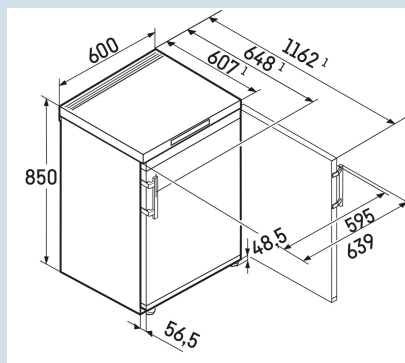

Contrôle de qualité après une panne de courant.

FrostControl

La porte ne reste jamais entrouverte.

Alarme sonore porte ouverte

Assez d'espace pour le plus haut des gâteaux.

VarioSpace

Carrosserie / Couleur porte	Blanc / Blanc
Matériaux du boîtier	Acier
Matériau de la porte/ du couvercle	Acier
Volume total	107 l
Volume du compartiment congélateur	107 l
Classe énergétique	
Consommation électrique par an	110 kWh
Consommation d'énergie par 24 heures	0,3
Frais d'énergie par an	€ 33,-
Indice d'efficacité énergétique	64
Niveau sonore	36 dB(A)
Classe de niveau sonore	C
Classe climatique	SN-T

Dimensions

Hauteur	85,0 cm
Largeur	60 cm
Profondeur	60,7 cm
Enchâssable	Oui
Adossable au mur	Oui
Poids net / Poids brut	39,5 kg / 42,2 kg
Hauteur emballage	911 mm
Largeur emballage	617 mm
Profondeur emballage	711 mm