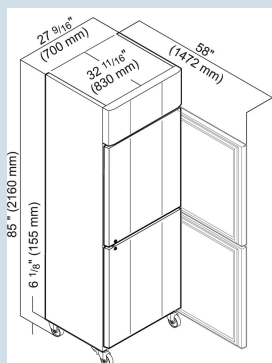

Carrosserie / Couleur porte	Acier inox / Acier inox
Matériaux du boîtier	Acier inox
Matériau de la porte/ du couvercle	Acier inox
Volume brut total	596 l
Volume utile total	464 l
Classe énergétique	
Consommation électrique par an	2552 kWh
Frais d'énergie par an	€ 587,-
Indice d'efficacité énergétique	67,9
Niveau sonore	62 dB(A)
Classe climatique	5
Classe climatique	5
Classe de température	L1
Convient pour un espace non chauffé	Non
Convient pour une température ambiante de	de +10°C à 40°C
Réfrigérant	R290
Puissance	4 A
La production de chaleur en kJ/h	1088 kJ/h
La production de chaleur en Wh	302 Wh

**GGPv 6577**

ProfiLine

Prix de vente conseillé € 4695

**Dimensions**

Hauteur	212 cm
Largeur	70 cm
Profondeur porte ouverte à 90°	147,2 cm
Largeur porte ouverte à 90°	70,3 cm
Profondeur	83,8 cm
Enchâssable	Oui
Adossable au mur	Oui
Hauteur intérieure	155 cm
Largeur intérieure	51 cm
Profondeur intérieure	65 cm
Convient pour	GN 2/1 530x650 mm
Poids net / Poids brut	121 kg / 137 kg
Hauteur emballage	2220 mm
Largeur emballage	745 mm
Profondeur emballage	875 mm