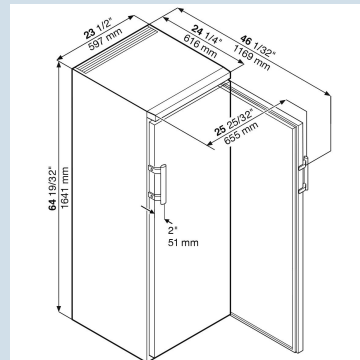

Carrosserie / Couleur porte	Blanc / Blanc
Matériaux du boîtier	Acier
Matériau de la porte/ du couvercle	Acier
Volume brut total	333 l
Volume utile total	307 l
Consommation électrique par an	346 kWh
Frais d'énergie par an	€ 80,-
Niveau sonore	48 dB(A)
Classe climatique	5
Convient pour une température ambiante de	de +10°C à 40°C
Réfrigérant	R600a
Puissance	1,5 A
La production de chaleur en kJ/h	195 kJ/h

LKexv 3600

MediLine

Prix de vente conseillé € 1895

Dimensions

Hauteur	164,1 cm
Largeur	60 cm
Profondeur porte ouverte à 90°	118,3 cm
Largeur porte ouverte à 90°	65 cm
Profondeur	61 cm
Enchâssable	Oui
Adossable au mur	Oui
Hauteur intérieure	145,2 cm
Largeur intérieure	47 cm
Profondeur intérieure	44 cm
Poids net / Poids brut	59 kg / 64 kg
Hauteur emballage	1696 mm
Largeur emballage	614 mm
Profondeur emballage	709 mm

Autre

Design	HardLine-Design
Matériau de la cuve intérieure	Plastique blanc
Résistance d'isolation boîtier/porte	32 - 52
Charnières de porte	Droite, réversible
Poignée	Poignée à levier
Joint de porte changeable	Oui
Longueur câble d'alimentation	280 cm
Surface utile grille	425 mm
Affichage de la température	Contrôle mécanique
Type de bandeau de commande	Bouton
Position panneau de commande	A l'extérieur
Affichage de la température de	Compartiment réfrigérateur
Affichage de la température de la section réfrigérateur	extérieur digital
Hauteur de compartiment à une répartition égale des grilles	23 cm
Hauteur de compartiment supérieur à une répartition égale	23 cm
Hauteur de compartiment inférieur à une répartition égale	17 cm
Nombre max. de grilles de support (compartiment 10 cm)	9
Serrure	Oui
Pieds réglables en hauteur	2
Matériau pieds réglables en hauteur	Acier galvanisé
Caractéristique supplémentaire 1	Espace intérieur protégé contre les explosions
Caractéristique supplémentaire 2	Récipient d'eau de dégivrage à vider manuellement
Classification ATEX	