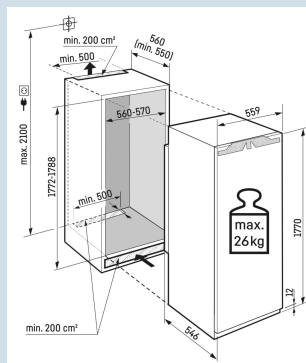

Ruimte voor hoge karaffen of verpakkingen.

Deel- en onderschuifbaar glasplateau

Overzichtelijk in te delen BioFresh lade.

FlexSystem

Nismaat	178 cm
Deurmontage systeem	deur-op-deursysteem
Volume totaal	276 l
Volume koelgedeelte	250 l
Volume vriesgedeelte	27 l
Energieklasse	
Energieverbruik per jaar	131 kWh
Energieverbruik per 24 uur	0,4
Energiekosten per jaar	€ 39,-
Energie efficiëntie index	64
Geluidsniveau	33 dB(A)
Geluidsniveau klasse	B
Klimaatklasse	SN-T

Hoogte	177 cm
Breedte	55,9 cm
Diepte	54,6 cm
Inbouwhoogte	177,2-178,8 cm
Inbouwbreedte	56-57 cm
Inbouwdiepte minimaal	55,0 cm
Max. Meubelgewicht koeldeel	26 kg
Netto gewicht / Bruto gewicht	73,4 kg / 76,3 kg
Hoogte verpakking	1829 mm
Breedte verpakking	572 mm
Diepte verpakking	622 mm