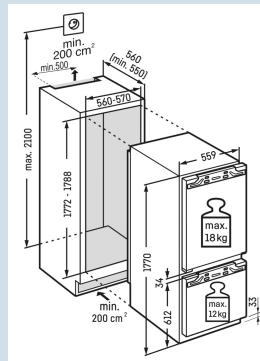

Gelijkmatigere temperatuurverdeling.

PowerCooling

Tot 30 kg belastbaar en eenvoudig te reinigen

GlassLine draagplateaus

Deur kan nooit ongemerkt open blijven

Akoestisch deuralarm

Nismaat	178 cm
Deurmontage systeem	deur-op-deursysteem
Volume totaal	265 l
Volume koelgedeelte	250 l
Volume vriesgedeelte	16 l
Energieklasse	
Energieverbruik per jaar	221 kWh
Energieverbruik per 24 uur	0,6
Energiekosten per jaar	€ 66,-
Energie efficiëntie index	125
Geluidsniveau	37 dB(A)
Geluidsniveau klasse	C
Klimaatklasse	SN-ST

IRCBf 5121

Plus

Bio
FreshSmart
Device
readySoft
SystemPower
Cooling

Advies verkoopprijs € 2299

Afmetingen

Hoogte	177 cm
Breedte	55,9 cm
Diepte	54,6 cm
Inbouwhoogte	177,2-178,8 cm
Inbouwbreedte	56-57 cm
Inbouwdiepte minimaal	55 cm
Max. Meubelgewicht koeldeel	18 kg
Max. Meubelgewicht vriesdeel	12 kg
Netto gewicht / Bruto gewicht	62,4 kg / 66,2 kg
Hoogte verpakking	1829 mm
Breedte verpakking	572 mm
Diepte verpakking	622 mm