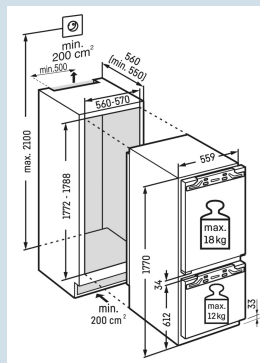

Alarme sonore de porte ouverte

Hauteur de niche	178 cm
Montage de la porte	porte sur porte
Carrosserie / Couleur porte	/
Volume total	265 l
Volume du compartiment réfrigérateur	250 l
Volume du compartiment congélateur	16 l
Classe énergétique	F
Consommation électrique par an	221 kWh
Consommation d'énergie par 24 heures	0,6
Frais d'énergie par an	€ 66,-
Indice d'efficacité énergétique	125
Niveau sonore	37 dB(A)
Classe de niveau sonore	C

IRCBf 5121

Plus

Bio
FreshSmart
Device
readySoft
SystemPower
Cooling

Prix de vente conseillé € 2299

Dimensions

Hauteur	177 cm
Largeur	55,9 cm
Profondeur	54,6 cm
Hauteur d'encastrement	177,2-178,8 cm
Largeur d'encastrement	56-57 cm
Profondeur d'encastrement min.	55 cm
Poids max. de la porte du placard réfrigérateur	18 kg
Poids maximal de la porte du placard congélateur	12 kg
Poids net / Poids brut	62,4 kg / 66,2 kg
Hauteur emballage	1829 mm
Largeur emballage	572 mm
Profondeur emballage	622 mm