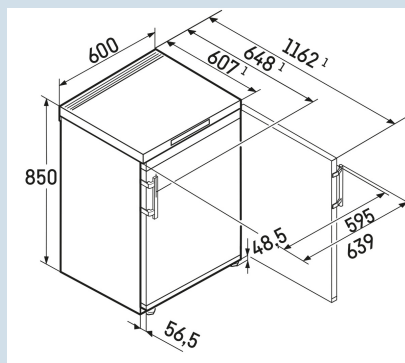

Wit / Wit
Staal
Staal
107 l
107 l
D
137 kWh
0,4
€ 41,-
80
36 dB(A)
C
SN-T

Fdi 1624
PlusSmart
FrostSmart
DeviceVario
SpaceFrost
ControlFrost
Protect

Advies verkoopprijs € 599

Afmetingen

Hoogte	85,0 cm
Breedte	60 cm
Diepte	60,7 cm
Tussenbouwbaar	Ja
Plaatsbaar tegen muur	Ja
Netto gewicht / Bruto gewicht	37 kg / 39,7 kg
Hoogte verpakking	911 mm
Breedte verpakking	617 mm
Diepte verpakking	711 mm