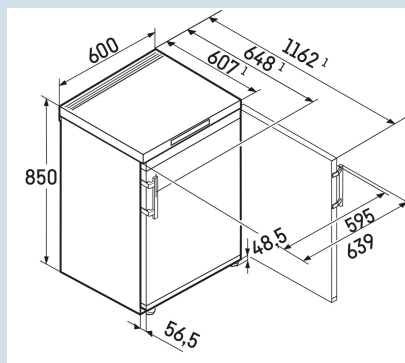

Contrôle de qualité après une panne de courant.

FrostControl

La porte ne reste jamais entrouverte.

Alarme sonore porte ouverte

Assez d'espace pour le plus haut des gâteaux.

VarioSpace

Carrosserie / Couleur porte	Blanc / Blanc
Matériaux du boîtier	Acier
Matériau de la porte/ du couvercle	Acier
Volume total	107 l
Volume du compartiment congélateur	107 l
Classe énergétique	 D
Consommation électrique par an	137 kWh
Consommation d'énergie par 24 heures	0,4
Frais d'énergie par an	€ 41,-
Indice d'efficacité énergétique	80
Niveau sonore	36 dB(A)
Classe de niveau sonore	C
Classe climatique	SN-T

Dimensions

Hauteur	85,0 cm
Largeur	60 cm
Profondeur	60,7 cm
Enchâssable	Oui
Adossable au mur	Oui
Poids net / Poids brut	37 kg / 39,7 kg
Hauteur emballage	911 mm
Largeur emballage	617 mm
Profondeur emballage	711 mm