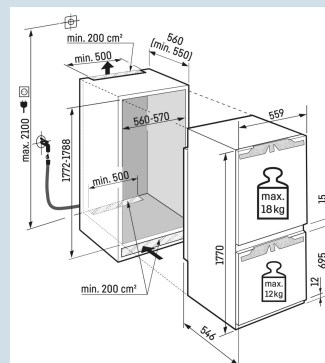

Koude accu's

Nismaat	178 cm
Deurmontage systeem	deur-op-deursysteem
Materiaal deur/deksel	Staal
Volume totaal	246 l
Volume koelgedeelte	175 l
Volume vriesgedeelte	71 l
Energieklasse	D
Energieverbruik per jaar	208 kWh
Energieverbruik per 24 uur	0,6
Energiekosten per jaar	€ 62,-
Energie efficiëntie index	80
Geluidsniveau	34 dB(A)
Geluidsniveau klasse	B

**Afmetingen**

Hoogte	177 cm
Breedte	55,9 cm
Diepte	54,6 cm
Inbouwhoogte	177,2-178,8 cm
Inbouwbreedte	56-57 cm
Deurhoogte vriezer in mm	695
Tussenruimte koel-vries in mm	15
Inbouwdiepte minimaal	55,0 cm
Max. Meubelgewicht koeldeel	18 kg
Max. Meubelgewicht vriesdeel	12 kg
Netto gewicht / Bruto gewicht	71,5 kg / 75,1 kg
Hoogte verpakking	1829 mm
Breedte verpakking	572 mm
Diepte verpakking	622 mm