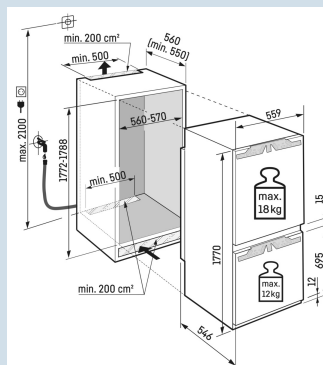

### Réserve de froid en cas de panne de courant.

Accumulateurs de froid

Hauteur de niche	178 cm
Montage de la porte	porte sur porte
Carrosserie / Couleur porte	/
Matériau de la porte/ du couvercle	Acier
Volume total	246 l
Volume du compartiment réfrigérateur	175 l
Volume du compartiment congélateur	71 l
Classe énergétique	<b>D</b>
Consommation électrique par an	208 kWh
Consommation d'énergie par 24 heures	0,6
Frais d'énergie par an	€ 62,-
Indice d'efficacité énergétique	80
Niveau sonore	34 dB(A)

ICBNdi 5163

Prime

Prix de vente conseillé € 2699

Dimensions

Hauteur	177 cm
Largeur	55,9 cm
Profondeur	54,6 cm
Hauteur d'encastrement	177,2-178,8 cm
Largeur d'encastrement	56-57 cm
Hauteur de congélateur en mm	695
Espace entre section de refroid. et de cong. en mm	15
Profondeur d'encastrement min.	55,0 cm
Poids max. de la porte du placard réfrigérateur	18 kg
Poids maximal de la porte du placard congélateur	12 kg
Poids net / Poids brut	71,5 kg / 75,1 kg
Hauteur emballage	1829 mm
Largeur emballage	572 mm
Profondeur emballage	622 mm