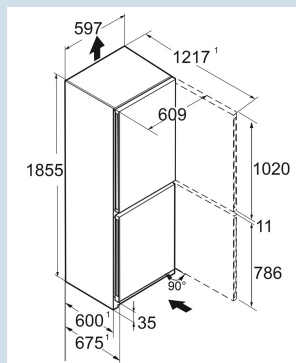

Gelijkmatigere temperatuurverdeling.

PowerCooling

Behuizing / Kleur deur
Materiaal behuizing
Materiaal deur/deksel
Volume totaal
Volume koelgedeelte
Volume vriesgedeelte
Energieklasse
Energieverbruik per jaar
Energieverbruik per 24 uur
Energiekosten per jaar
Energie efficiëntie index
Geluidsniveau
Geluidsniveau klasse

Staalgrijs / Edelman
Staal
Edelman
330 l
227 l
103 l
A+++
161 kWh
0,4
€ 48,-
64
35 dB(A)
B