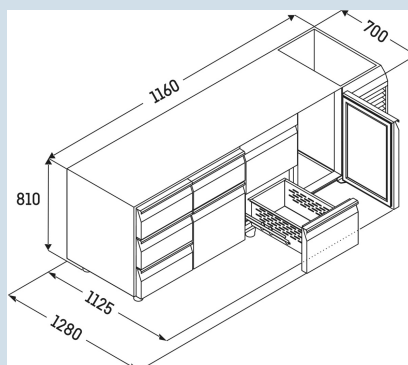

280 l

183 l

2

Deur

Deur

met werkblad en blokprofiel

€ 0,-

+10°C tot 40°C

+4 °C

1,15 A

**FRTSrg 7521/S01**  
PerformanceSmart  
Device  
ready

Advies verkoopprijs € 3595

**Afmetingen**

Hoogte	95 cm
Breedte	116 cm
Diepte bij 90° geopende deur	112,5 cm
Diepte	70 cm
Interieurhoogte	57 cm
Interieurbreedte	84 cm
Interieurdiepte	55 cm
Geschikt voor	GN 1/1, 530x 325 mm
Netto gewicht / Bruto gewicht	112 kg / 130 kg
Hoogte verpakking	990 mm
Breedte verpakking	800 mm
Diepte verpakking	1395 mm