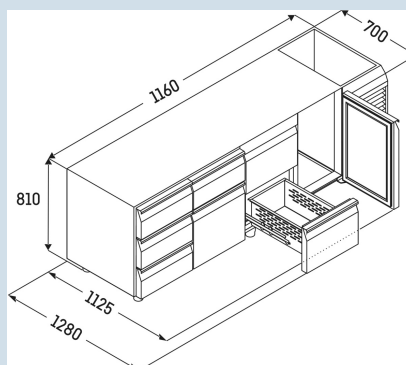

Carrosserie / Couleur porte	Acier inox / Acier inox
Matériaux du boîtier	Acier nickel chrome
Matériau de la porte/ du couvercle	Acier nickel chrome
Volume brut total	280 l
Volume utile total	183 l
Nombre de sections	2
Section 1	Porte
Section 2	Porte
Plan de travail	
Frais d'énergie par an	€ 0,-
Convient pour une température ambiante de	de +10°C à 40°C
Réglage de la température au départ de l'usine	+4 °C
Puissance	1,15 A

FRTSrg 7521/S01

Performance

Smart
Device
ready

Prix de vente conseillé € 3595

Dimensions

Hauteur	95 cm
Largeur	116 cm
Profondeur porte ouverte à 90°	112,5 cm
Profondeur	70 cm
Hauteur intérieure	57 cm
Largeur intérieure	84 cm
Profondeur intérieure	55 cm
Convient pour	GN 1/1, 530x 325 mm
Poids net / Poids brut	112 kg / 130 kg
Hauteur emballage	990 mm
Largeur emballage	800 mm
Profondeur emballage	1395 mm