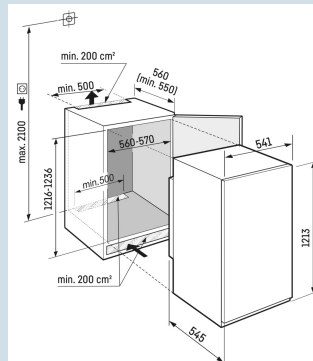

PowerCooling

Une résistance jusqu'à 30 kg et un nettoyage aisé

Tablettes GlassLine

Impossible de laisser la porte ouverte par inadvertance

Alarme sonore de porte ouverte

Hauteur de niche	122 cm
Montage de la porte	à glissières
Carrosserie / Couleur porte	/
Volume total	189 l
Volume du compartiment réfrigérateur	190 l
Classe énergétique	A D
Consommation électrique par an	114 kWh
Consommation d'énergie par 24 heures	0,3
Frais d'énergie par an	€ 34,-
Indice d'efficacité énergétique	80
Niveau sonore	35 dB(A)
Classe de niveau sonore	B
Classe climatique	SN-T

IRBSd 4120

Plus

Bio
FreshSmart
Device
readyPower
Cooling

Prix de vente conseillé € 1199

Dimensions

Hauteur	121,3 cm
Largeur	54 cm
Profondeur	54,5 cm
Hauteur d'encastrement	121,6-123,1 cm
Largeur d'encastrement	56-57 cm
Profondeur d'encastrement min.	55,0 cm
Poids max. de la porte du placard réfrigérateur	-
Poids net / Poids brut	42,2 kg / 45,2 kg
Hauteur emballage	1277 mm
Largeur emballage	555 mm
Profondeur emballage	622 mm