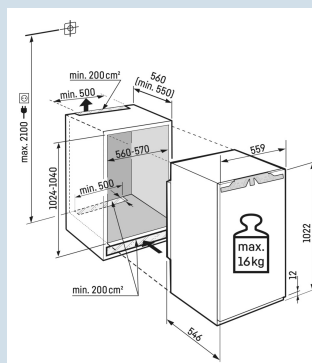

Gelijkmatige verlichting van het koeldeel.

LED plafondverlichting

Deur wordt vanaf 30° dichtgetrokken

Deur-op-deur montage

Deur kan nooit ongemerkt open blijven

Akoestisch deuralarm

Nismaat	102 cm
Deurmontage systeem	deur-op-deursysteem
Volume totaal	166 l
Volume koelgedeelte	166 l
Energieklasse	D
Energieverbruik per jaar	77 kWh
Energieverbruik per 24 uur	0,2
Energiekosten per jaar	€ 23,-
Energie efficiëntie index	80
Geluidsniveau	32 dB(A)
Geluidsniveau klasse	B
Klimaatklasse	SN-T
Koelmiddel	R600

IRd 4000

Pure

Easy
FreshSmart
Device
ready

Advies verkoopprijs € 849

Afmetingen

Hoogte	102,2 cm
Breedte	55,9 cm
Diepte	54,6 cm
Inbouwhoogte	102,4-104 cm
Inbouwbreedte	56-57 cm
Inbouwdiepte minimaal	55,0 cm
Max. Meubelgewicht koeldeel	16 kg
Netto gewicht / Bruto gewicht	37 kg / 38,4 kg
Hoogte verpakking	1081 mm
Breedte verpakking	572 mm
Diepte verpakking	622 mm