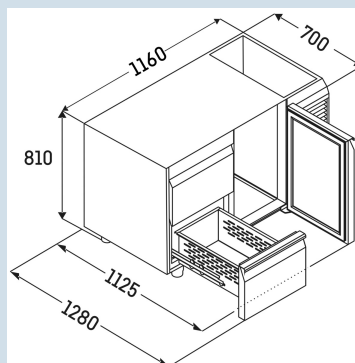

Behuizing / Kleur deur	Edelstaal / Edelstaal
Materiaal behuizing	Chroomnikkelstaal (1.4301 / AISI 304)
Materiaal deur/deksel	Chroomnikkelstaal (1.4301 / AISI 304)
Bruto inhoud totaal	280 l
Netto inhoud totaal	140 l
Aantal secties	2
Sectie 1	3 lades 1/3
Sectie 2	3 lades 1/3
Werkblad	zonder werkblad
Energiekosten per jaar	€ 0,-
Geschikt voor omgevingstemperatuur van	+10°C tot 40°C
Temperatuurinstelling af fabriek	+4 °C
Aansluitwaarde	1,15 A

FRTSrg 7524
PerformanceSmart
Device
ready

Advies verkoopprijs € 4395

Afmetingen

Hoogte	81 cm
Breedte	116 cm
Diepte bij 90° geopende deur	112,5 cm
Diepte	68 cm
Interieurhoogte	57 cm
Interieurbreedte	84 cm
Interieurdiepte	55 cm
Geschikt voor	GN 1/1, 530x 325 mm
Netto gewicht / Bruto gewicht	123 kg / 142 kg
Hoogte verpakking	990 mm
Breedte verpakking	800 mm
Diepte verpakking	1395 mm

Koeldeel

Instelbereik temperatuur koelen	-2°C tot +8°C
Koelsysteem	Dynamisch
Materiaal draagplateau koeldeel	Kunststof gecoat
Draagvermogen plateau in kg	30 kg

Overige

Materiaal interieur	Chroomnikkelstaal (1.4301 / AISI 304)
Isolatiesterkte behuizing/deur	60
Deur zelfsluitend	Ja
Deurscharniering	Rechts, Links
Greep	Greeplijst
Lengte aansluitsnoer	300 cm
Display	Digitaal temperatuurdisplay
Soort bedieningspaneel	Tiptoets
Positie bedieningspaneel	Buitenzijde
User interface	elektronica van derden
Temperatuuraanduiding van	Koelgedeelte
Temperatuuraanduiding koeldeel	buitenzijde digitaal
Temperatuuralarm	Optisch temperatuuralarm
Geschikt voor integratie in netwerk	Ja, optioneel
Stelpoten	4
Materiaal stelpoten	Edelstaal
Hoogte stelpoten	100-150 mm
Min./max. temperatuurregistratie	Ja
Interface	RS 485 (optioneel)