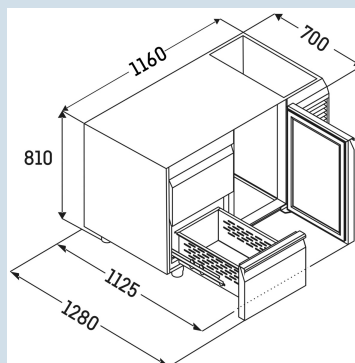

Carrosserie / Couleur porte	Acier inox / Acier inox
Matériaux du boîtier	
Matériau de la porte/ du couvercle	
Volume brut total	280 l
Volume utile total	140 l
Nombre de sections	2
Section 1	3 tiroirs 1/3
Section 2	3 tiroirs 1/3
Plan de travail	
Frais d'énergie par an	€ 0,-
Convient pour une température ambiante de	de +10°C à 40°C
Réglage de la température au départ de l'usine	+4 °C
Puissance	1,15 A

FRTSrg 7524

Performance

Smart
Device
ready

Prix de vente conseillé € 4395

Dimensions

Hauteur	81 cm
Largeur	116 cm
Profondeur porte ouverte à 90°	112,5 cm
Profondeur	68 cm
Hauteur intérieure	57 cm
Largeur intérieure	84 cm
Profondeur intérieure	55 cm
Convient pour	GN 1/1, 530x 325 mm
Poids net / Poids brut	123 kg / 142 kg
Hauteur emballage	990 mm
Largeur emballage	800 mm
Profondeur emballage	1395 mm

Réfrigérer

Plage de température réfrigération	-2°C à +8°C
Système de réfrigération	Dynamique
Matériau tablette de rangement	Plastifié
Résistance tablette de rangement	30 kg

Autre

Matériau de la cuve intérieure	
Résistance d'isolation boîtier/porte	60
Porte à fermeture automatique à partir d'env.	Oui
Charnières de porte	Droite, gauche
Poignée	Poignée encastrée
Longueur câble d'alimentation	300 cm
Affichage de la température	Affichage digital de la température
Type de bandeau de commande	Touch
Position panneau de commande	A l'extérieur
User interface	électronique tiers
Affichage de la température de	Compartiment réfrigérateur
Affichage de la température de la section réfrigérateur	extérieur digital
Alarme d'élévation de la température	Alarme de température optique
Convient pour l'intégration réseau	Oui
Pieds réglables en hauteur	4
Matériau pieds réglables en hauteur	Acier inox
Hauteur pieds réglables	100-150 mm
Enregistrement de la température min./max.	Oui
Interface	RS 485 (en option)