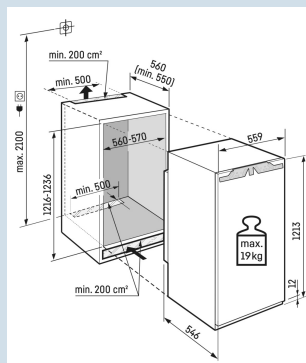

GlassLine draagplateaus

Perfect zicht in de uitgetrokken BioFresh laden.

LED verlichting BioFresh laden

Nismaat	122 cm
Deurmontage systeem	deur-op-deursysteem
Volume totaal	191 l
Volume koelgedeelte	191 l
Energieklasse	
Energieverbruik per jaar	114 kWh
Energieverbruik per 24 uur	0,3
Energiekosten per jaar	€ 34,-
Energie efficiëntie index	80
Geluidsniveau	35 dB(A)
Geluidsniveau klasse	B
Klimaatklasse	SN-T
Koelmiddel	R600a

IRBd 4150

Prime

Bio
FreshSmart
Device
readySoft
SystemSoft-
TelescopicSuper
CoolPower
Cooling

Advies verkoopprijs € 1599

Afmetingen

Hoogte	121,8 cm
Breedte	55,9 cm
Diepte	54,6 cm
Inbouwhoogte	121,6-123,1 cm
Inbouwbreedte	56-57 cm
Inbouwdiepte minimaal	55 cm
Max. Meubelgewicht koeldeel	19 kg
Netto gewicht / Bruto gewicht	47,1 kg / 50,7 kg
Hoogte verpakking	1277 mm
Breedte verpakking	572 mm
Diepte verpakking	622 mm