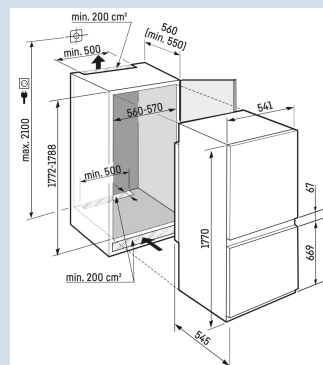

### Geschikt voor dikkere meubelpanelen

Sleepdeur montage

Nismaat	178 cm
Deurmontage systeem	sleepdeur
Materiaal deur/deksel	Staal
Volume totaal	253 l
Volume koelgedeelte	183 l
Volume vriesgedeelte	70 l
Energieklasse	
Energieverbruik per jaar	181 kWh
Energieverbruik per 24 uur	0,5
Energiekosten per jaar	€ 54,-
Energie efficiëntie index	80
Geluidsniveau	34 dB(A)
Geluidsniveau klasse	B

Advies verkoopprijs € 1399

**Afmetingen**

Hoogte	177 cm
Breedte	54,1 cm
Diepte	54,5 cm
Inbouwhoogte	177,2-178,8 cm
Inbouwbreedte	56-57 cm
Deurhoogte vriezer in mm	669
Tussenruimte koel-vries in mm	67
Inbouwdiepte minimaal	55,0 cm
Max. Meubelgewicht koeldeel	-
Max. Meubelgewicht vriesdeel	-
Netto gewicht / Bruto gewicht	57,4 kg / 62,1 kg
Hoogte verpakking	1829 mm
Breedte verpakking	555 mm
Diepte verpakking	622 mm