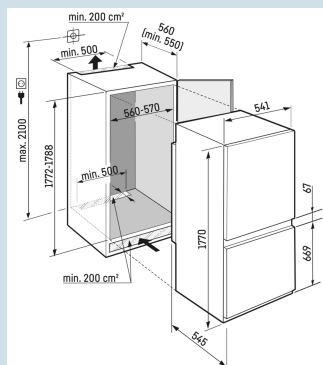

Hauteur de niche	178 cm
Montage de la porte	à glissières
Carrosserie / Couleur porte	/
Matériau de la porte/ du couvercle	Acier
Volume total	253 l
Volume du compartiment réfrigérateur	183 l
Volume du compartiment congélateur	70 l
Classe énergétique	
Consommation électrique par an	181 kWh
Consommation d'énergie par 24 heures	0,5
Frais d'énergie par an	€ 54,-
Indice d'efficacité énergétique	80
Niveau sonore	34 dB(A)

ICNSd 5103

Pure

Prix de vente conseillé € 1399

Dimensions

Hauteur	177 cm
Largeur	54,1 cm
Profondeur	54,5 cm
Hauteur d'encastrement	177,2-178,8 cm
Largeur d'encastrement	56-57 cm
Hauteur de congélateur en mm	669
Espace entre section de refroid. et de cong. en mm	67
Profondeur d'encastrement min.	55,0 cm
Poids max. de la porte du placard réfrigérateur	-
Poids maximal de la porte du placard congélateur	-
Poids net / Poids brut	57,4 kg / 62,1 kg
Hauteur emballage	1829 mm
Largeur emballage	555 mm
Profondeur emballage	622 mm